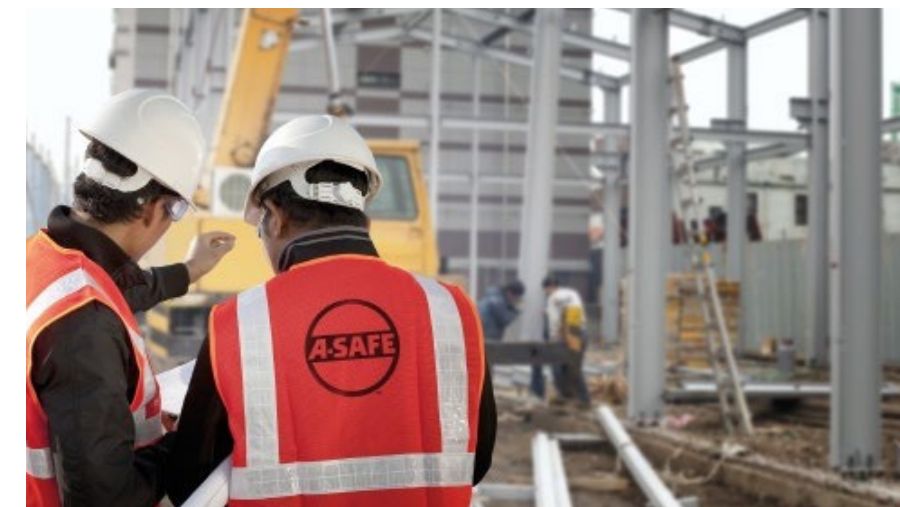

Pre dodávateľa

Vyberte si A-SAFE pre svoj stavebný projekt a budete mať úžitok z bezkonkurenčnej odbornosti a kompletného komplexného servisu. Vďaka akreditácii Constructionline ponúkame kompletné riešenie na kľúč – od plánovania až po inštaláciu a riadenie projektu. Úspech vášho projektu je pre nás rovnako dôležitý ako pre vás. Naši špecializovaní inštalatéri majú dlhoročné skúsenosti s prácou na staveniskách a budú spolupracovať s vaším tímom, aby zabezpečili, že vaše bezpečnostné riešenie na mieru bude dodané včas, v rámci rozpočtu a bude plne v súlade so všetkými platnými stavebnými normami.