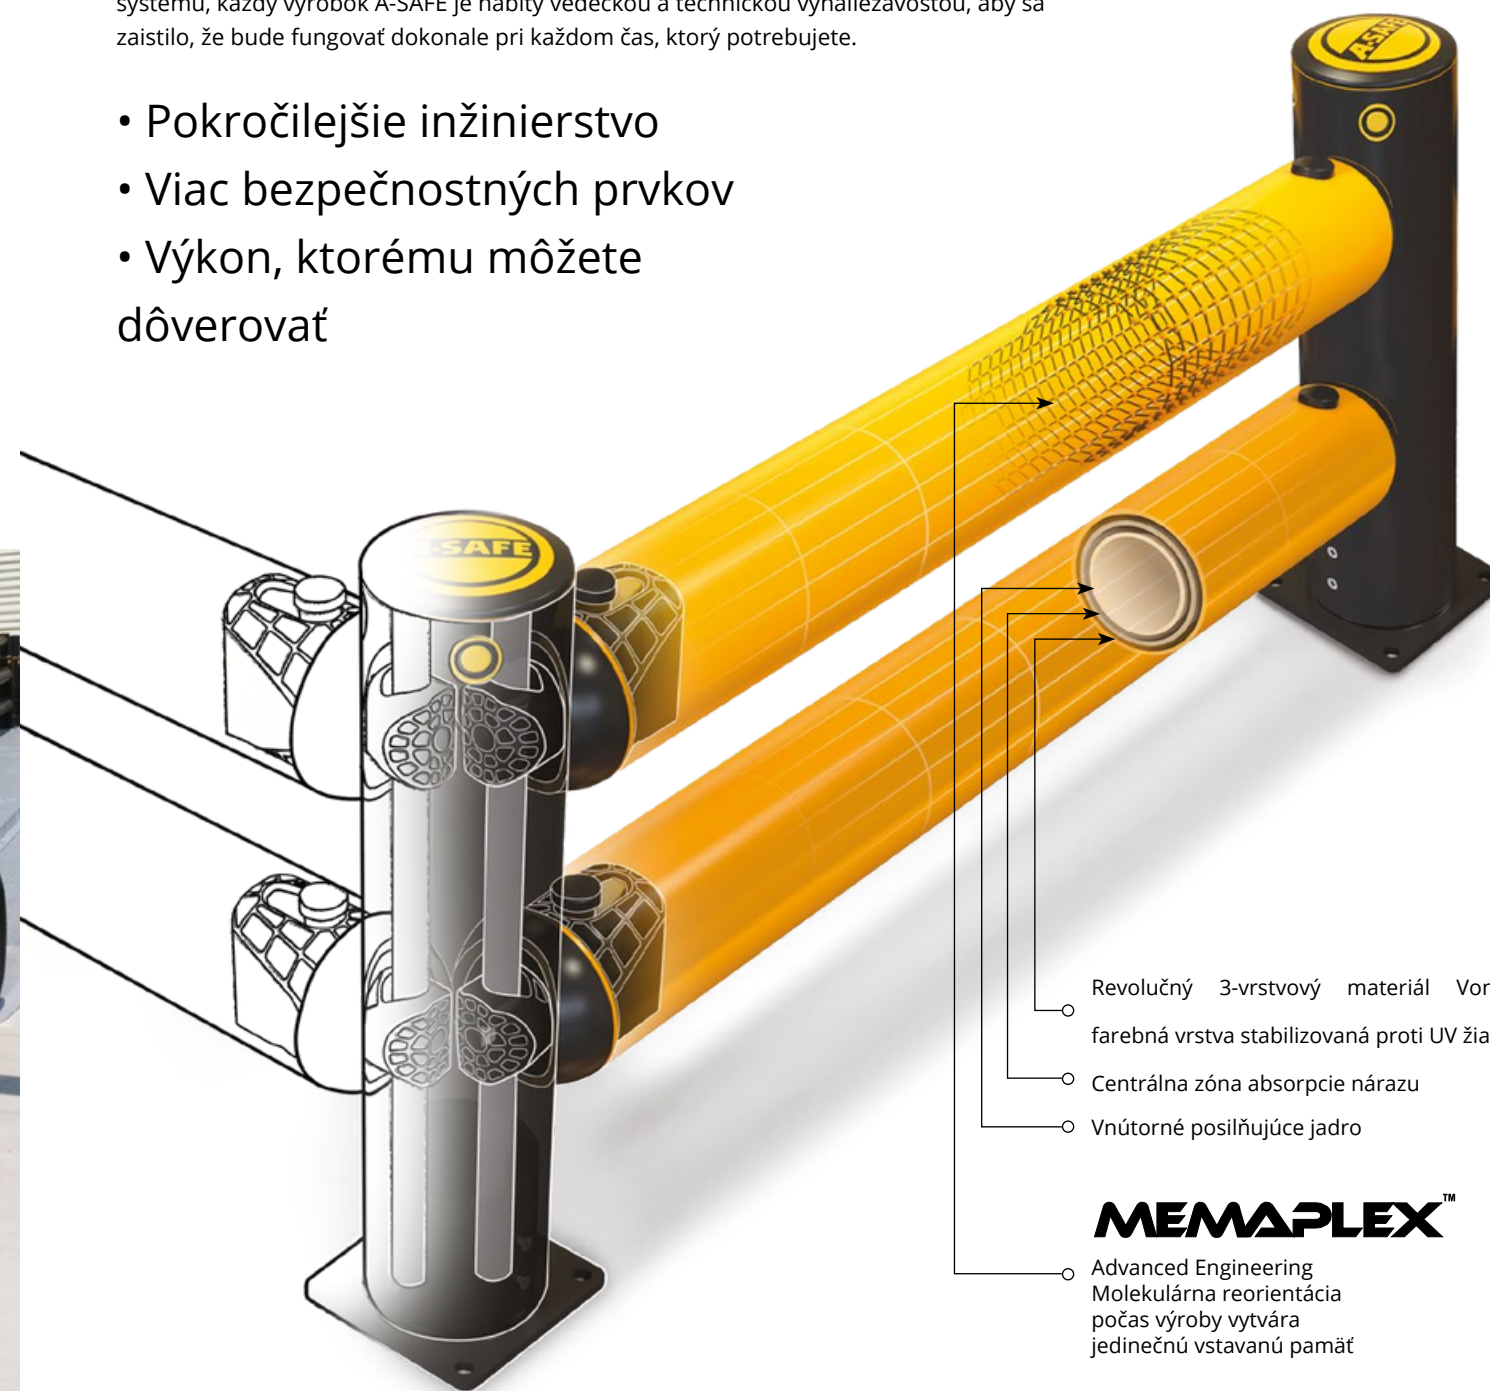

Vedecky navrhnutá bezpečnosť

Či už ide o odolnosť, flexibilitu a vstavanú pamäť nášho exkluzívneho materiálu Memaplex™ alebo bezkonkurenčnú absorpciu energie nášho patentovaného 3-fázového spojovacieho systému, každý výrobok A-SAFE je nabitý vedeckou a technickou vynaliezavosťou, aby sa zaistilo, že bude fungovať dokonale pri každom čas, ktorý potrebujete.

- Pokročilejšie inžinierstvo
- Viac bezpečnostných prvkov
- Výkon, ktorému môžete dôverovať