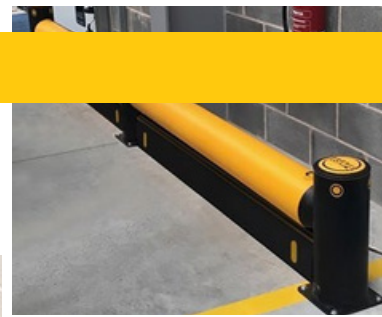

Ochrana steny

- Chránite budovy, stroje a zariadenia pred poškodením nárazom
- Definujte a obhajujte dopravné cesty
- Vyhnite sa incidentom a prestojom
- Chránite pred nárazmi vidlíc a prerazením