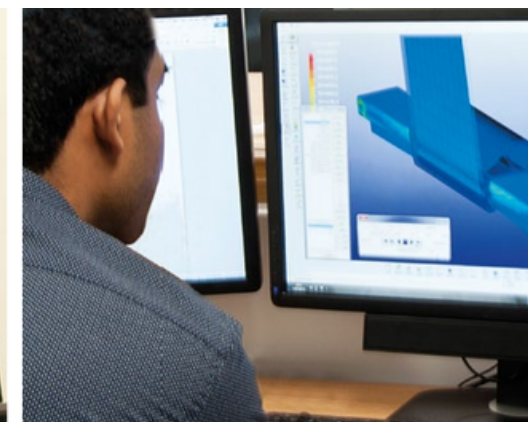

Stojíme bok po boku s partnermi po celom svete, vrátane:

3M | Amazon | Jaguar Land Rover | Heineken | DHL | Coca Cola | Heathrow Airport
IKEA | Mars | Kimberley Clark | McCain | Nestlé | P&G | BMW